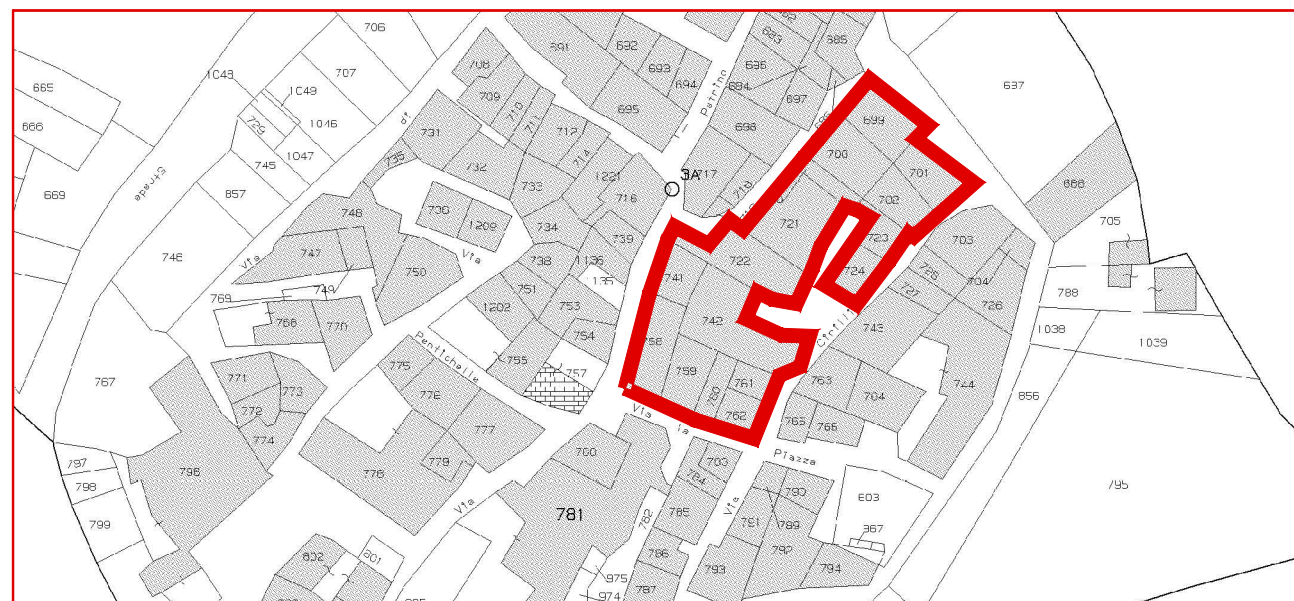

Comune di Tione degli Abruzzi  
Fraz. S. Maria del Ponte  
Aggregato SM.09

Rua Martiniana - Via Vicinato Grande - Via Rua Cirilli -  
Via Santa Maria del Ponte - Via Capo la Terra - Via  
Piazza.

Foglio 32, partt. 699-700-701-702-720-721-722-723-724-741  
-742-758-759-760-761-762.