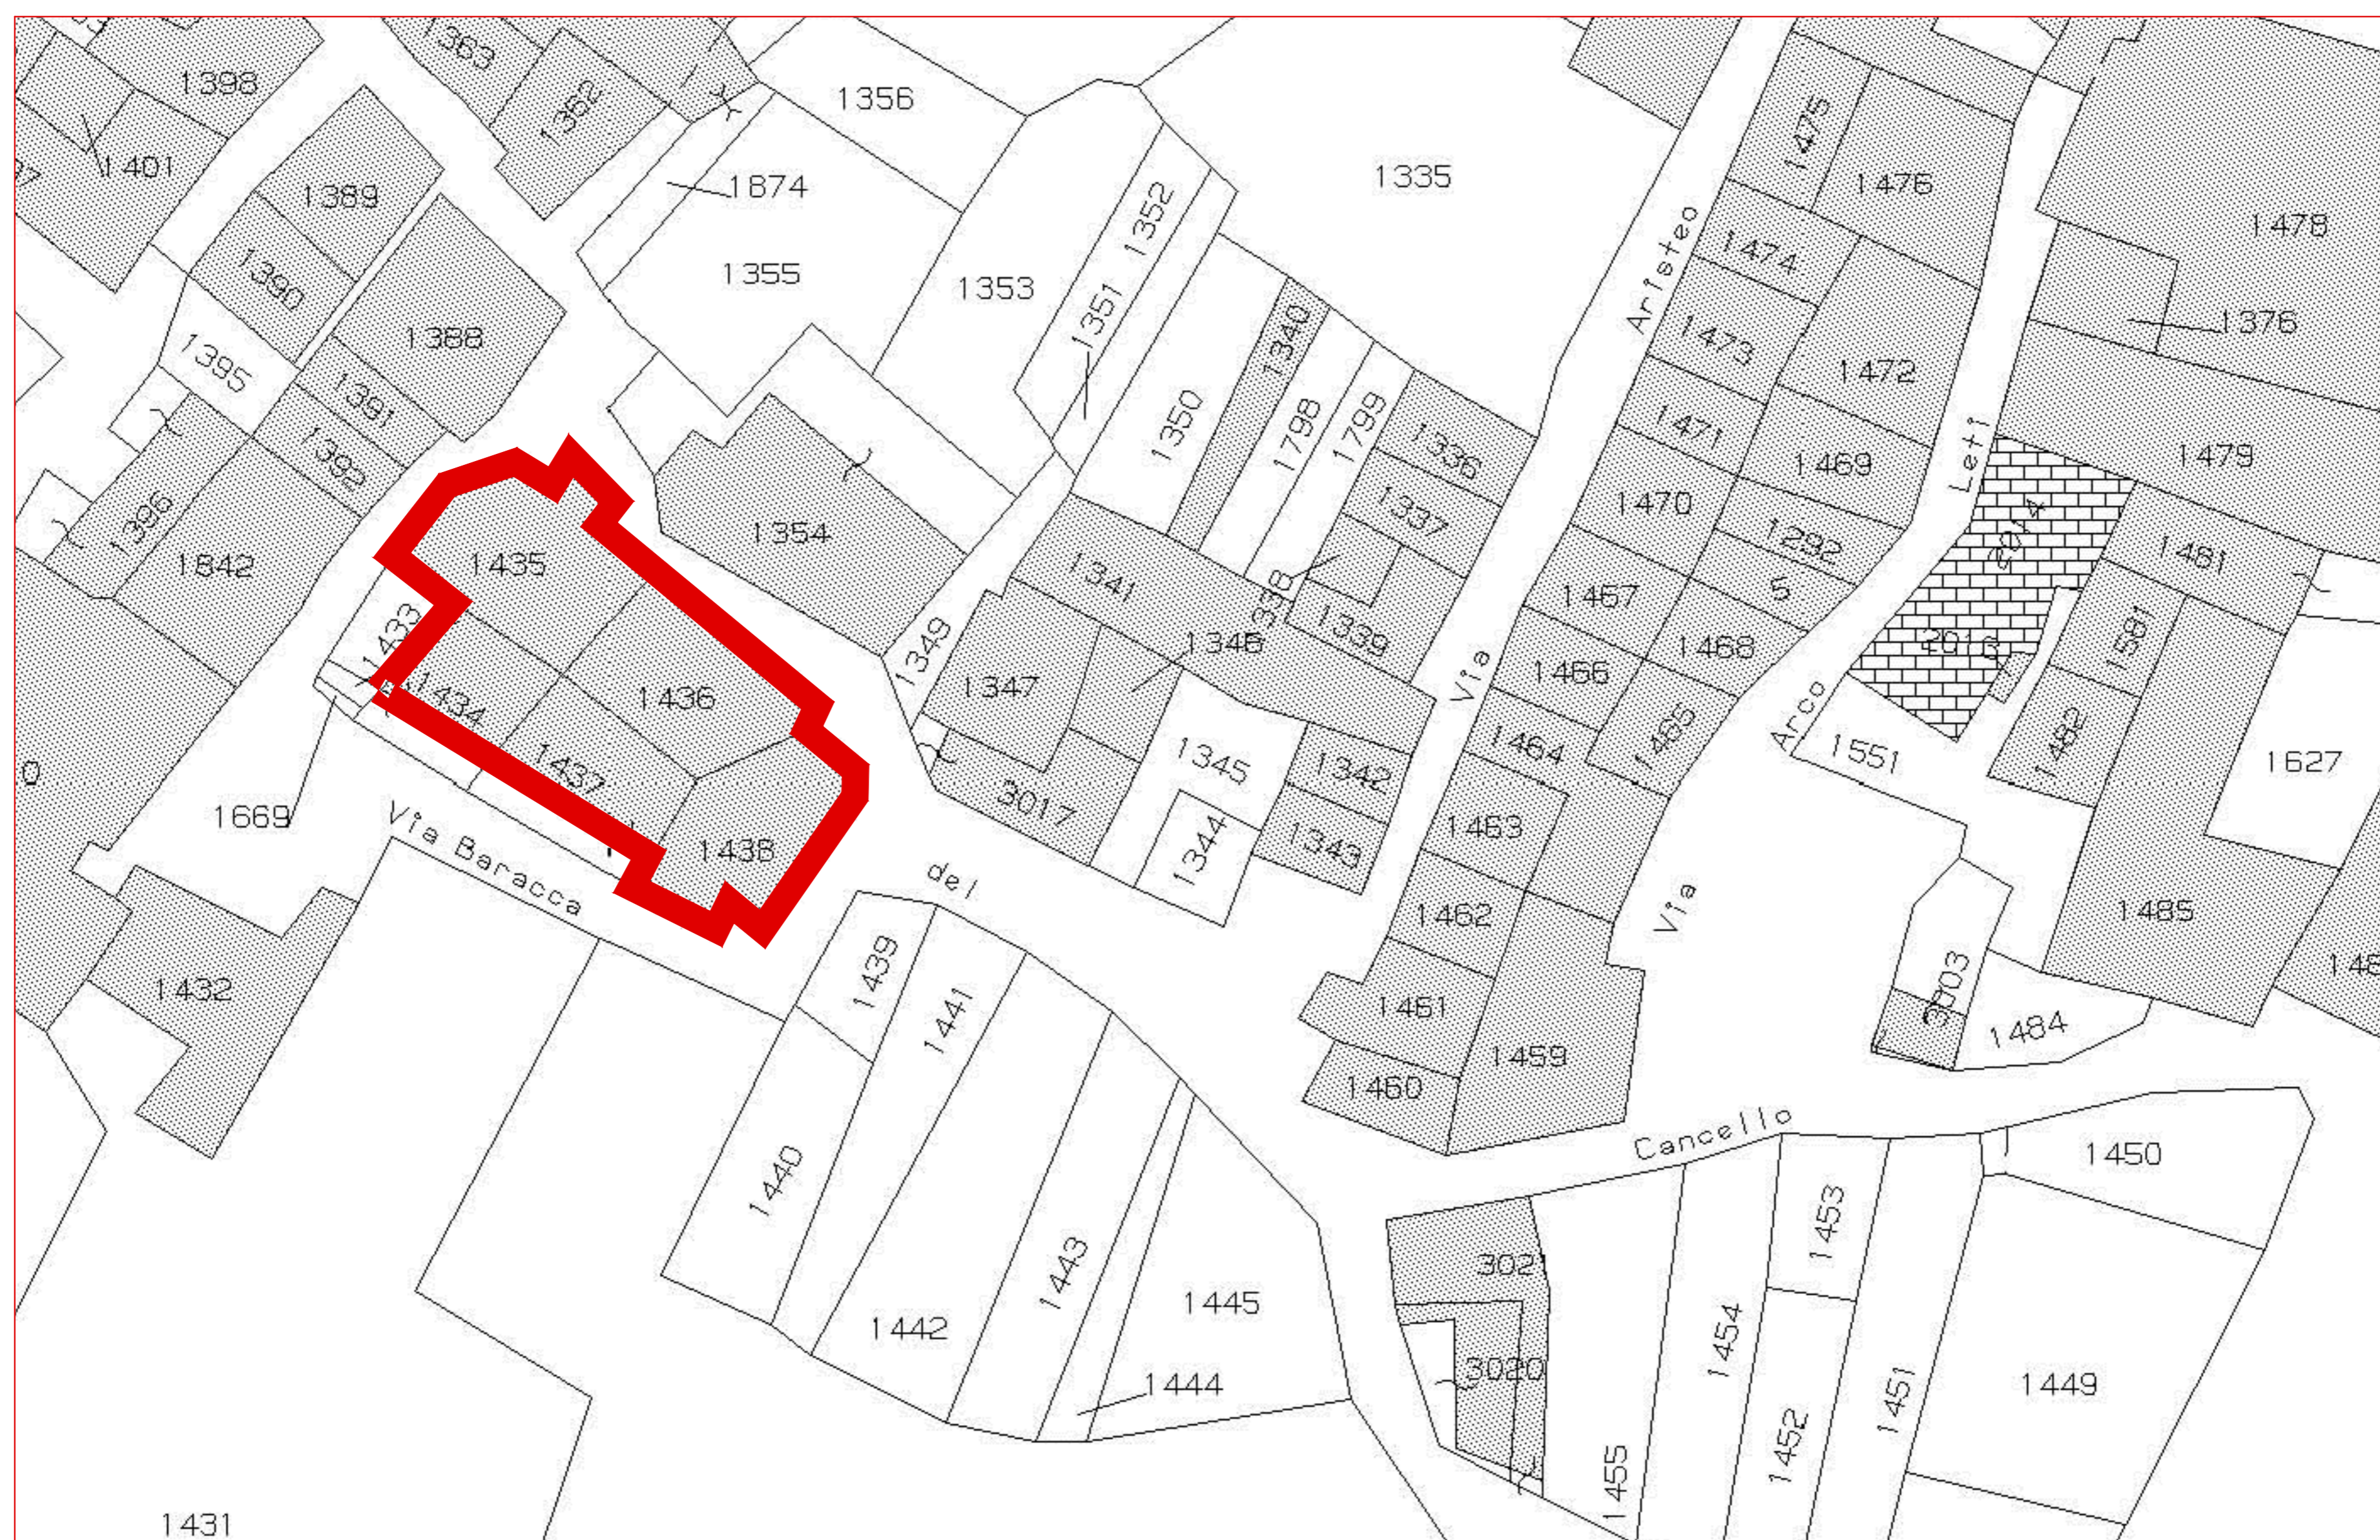

Comune di Tione degli Abruzzi

Aggregato T. 23

Via del Cannello

Foglio 5, partt. 1434 - 1435 - 1436 - 1437 - 1438

Proprietari catastali:

MUSELLI LICIA, nata a Tione degli Abruzzi il 06/ 09/ 1960;

VESPA ANNA, nata a Tione degli Abruzzi il 01/ 08/ 1930;

VESPA GRAZIA, nata a Tione degli Abruzzi il 28/ 04/ 1930;

CATONIO ELISABETTA, nata in francia il 07/ 12/ 1964.