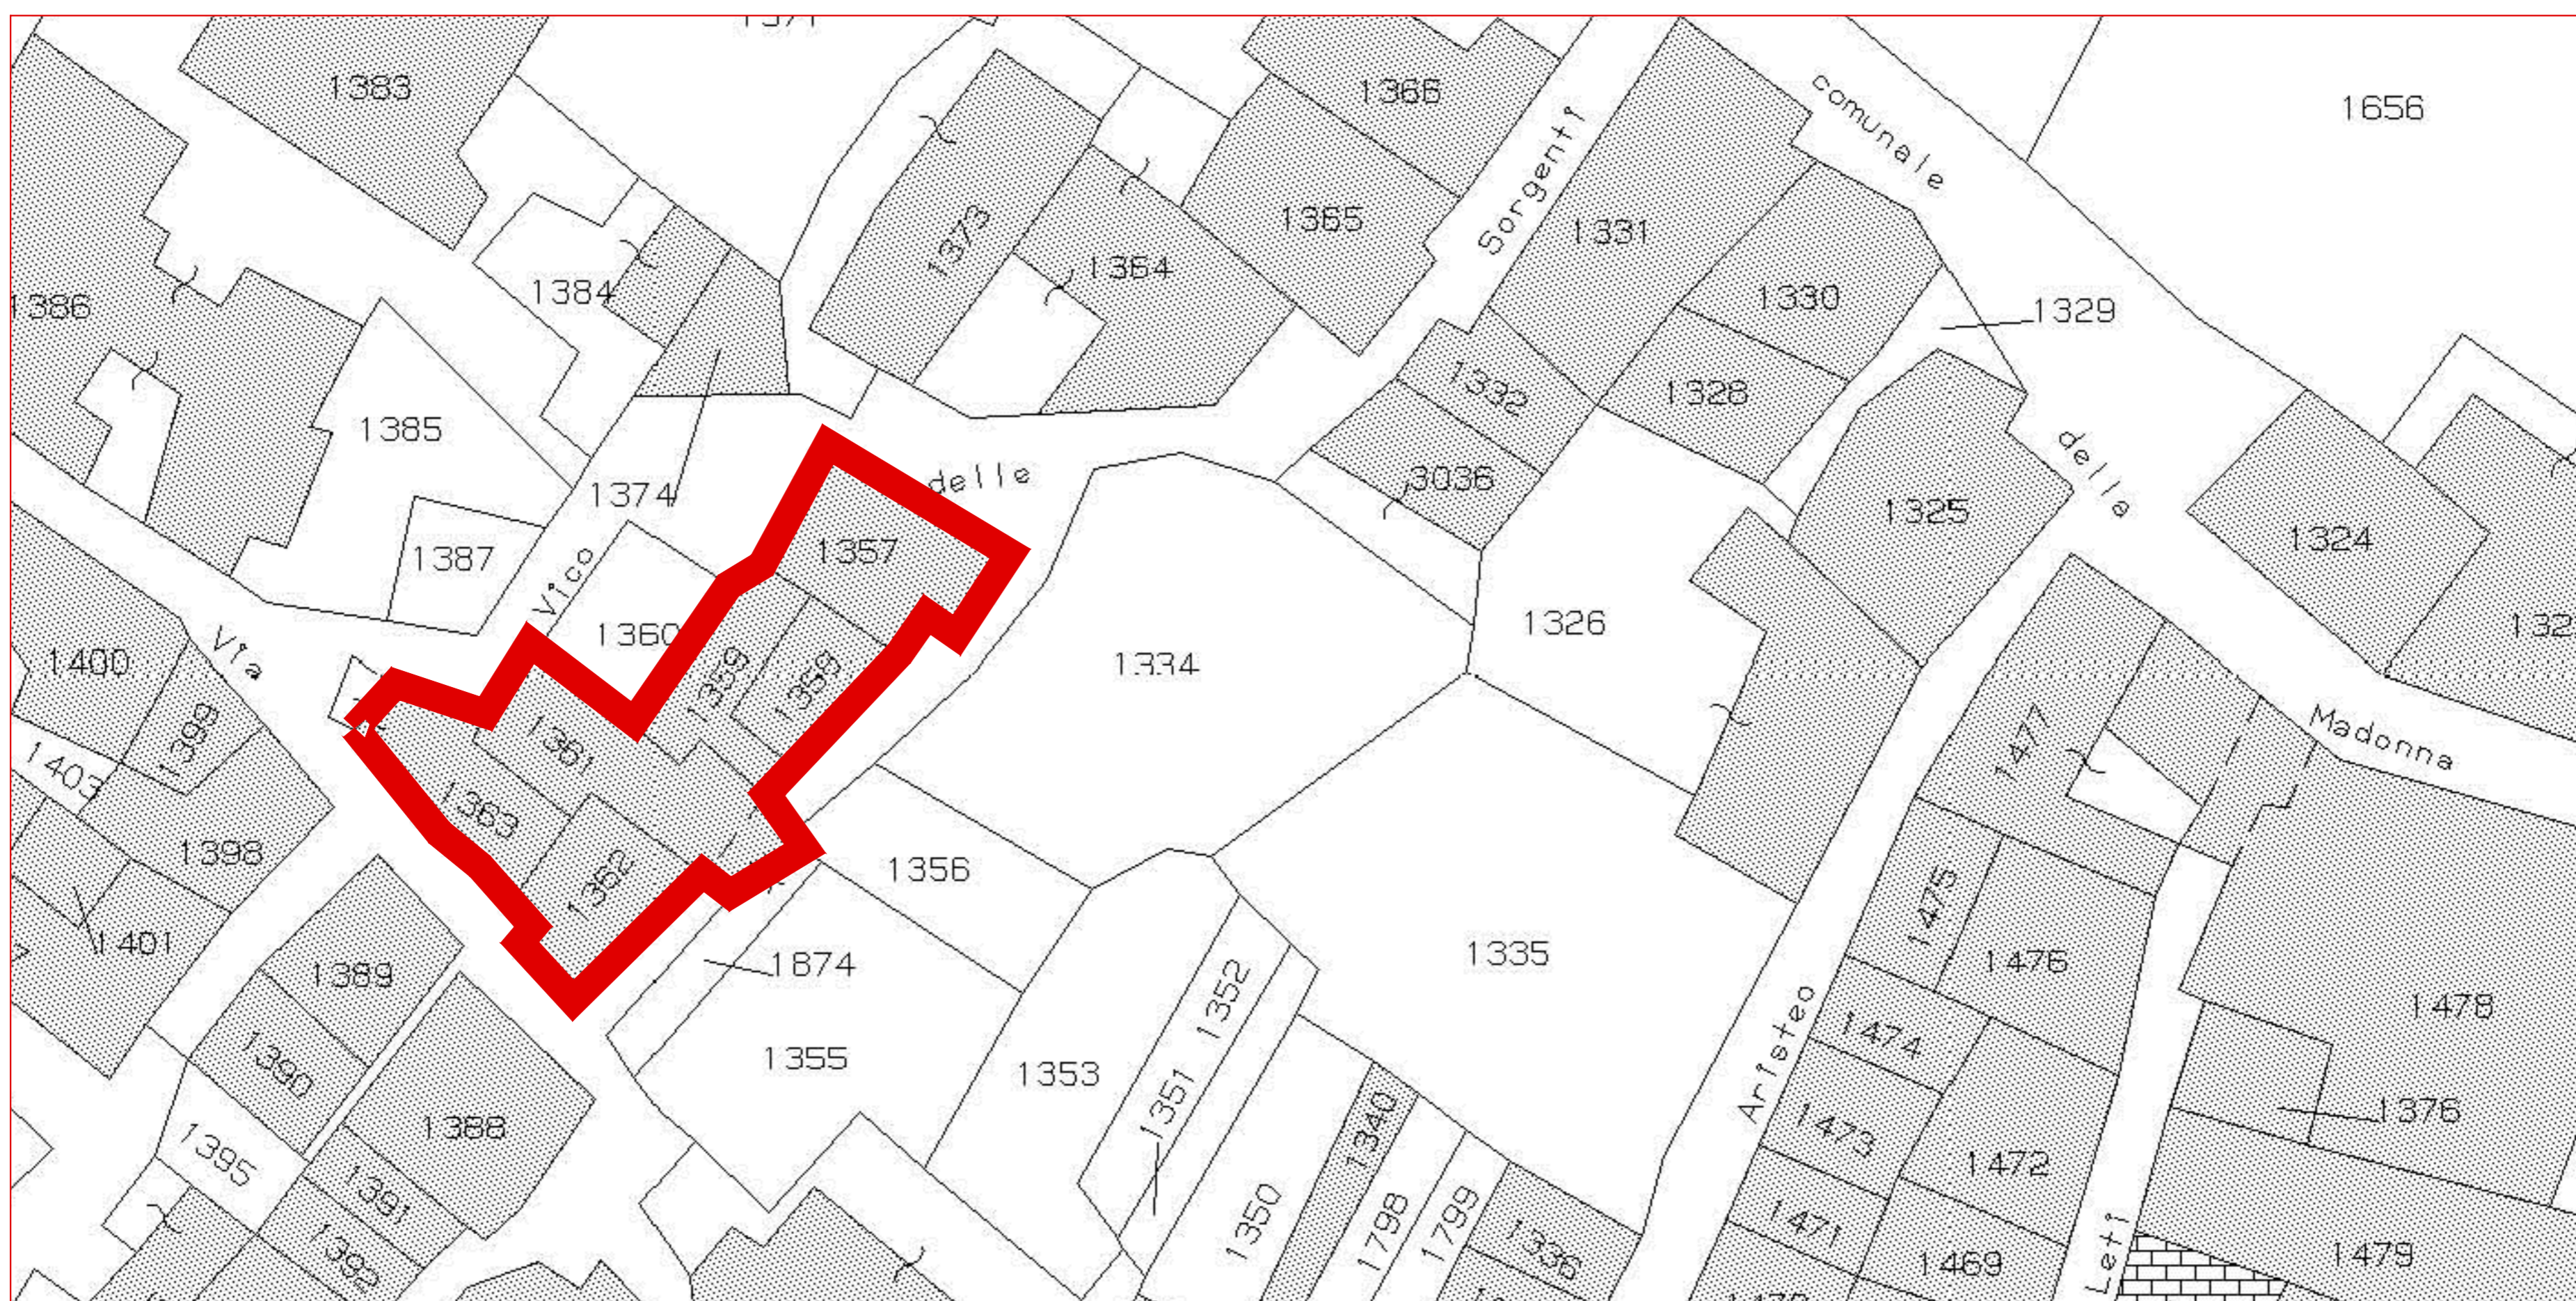

Comune di Tione degli Abruzzi

Aggregato T. 24

Via delle Sorgenti - Via del Cannello

Foglio 5, partt. 1357 - 1358 - 1359 - 1361 - 1362 - 1363.

Proprietari catastali:

SANTODONATO SIRIO, nato a Roma il 28/ 09/ 1976;