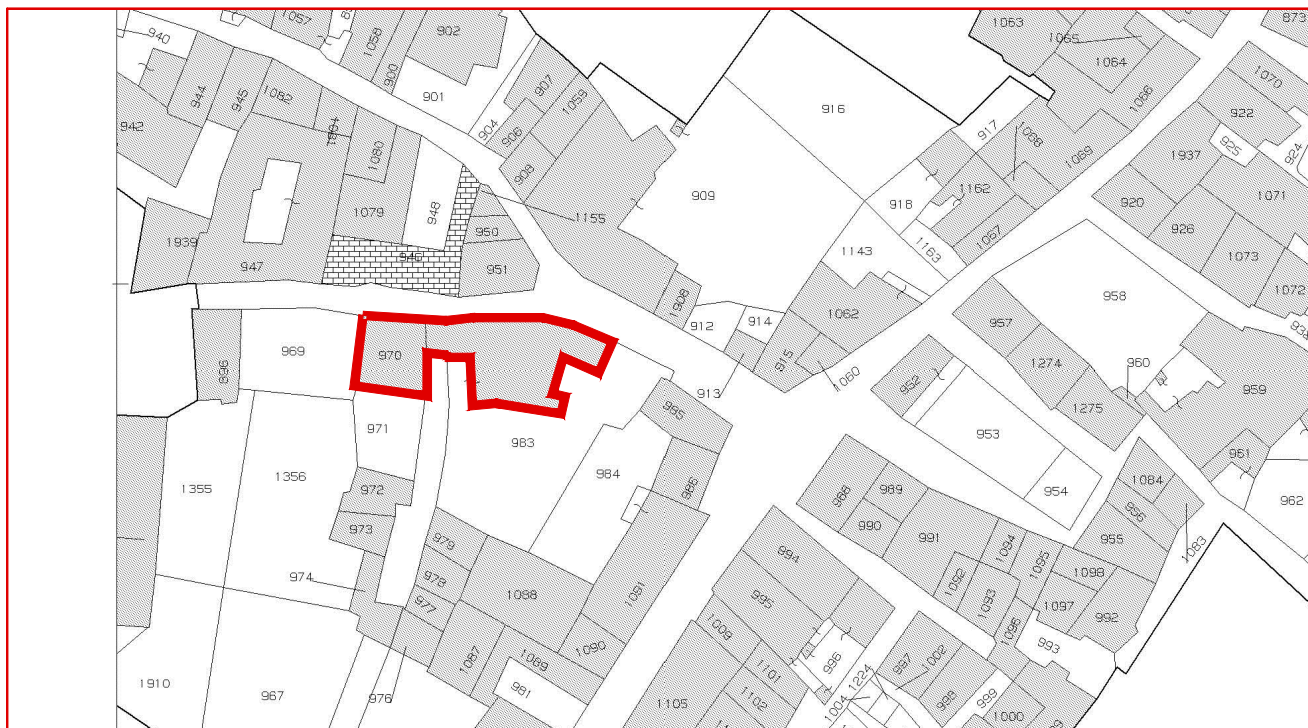

Comune di Tione degli Abruzzi
Fraz. Goriano Valli
Aggregato G.11

Via IV Novembre
Foglio 17, partt. 970 - 983

Proprietari catastali:

PETRELLA MARIA RITA, nata a Tione degli Abruzzi il 11/ 10/ 1958;

CAPPELLI ANNA, nata a Roma il 24/ 07/ 1928;