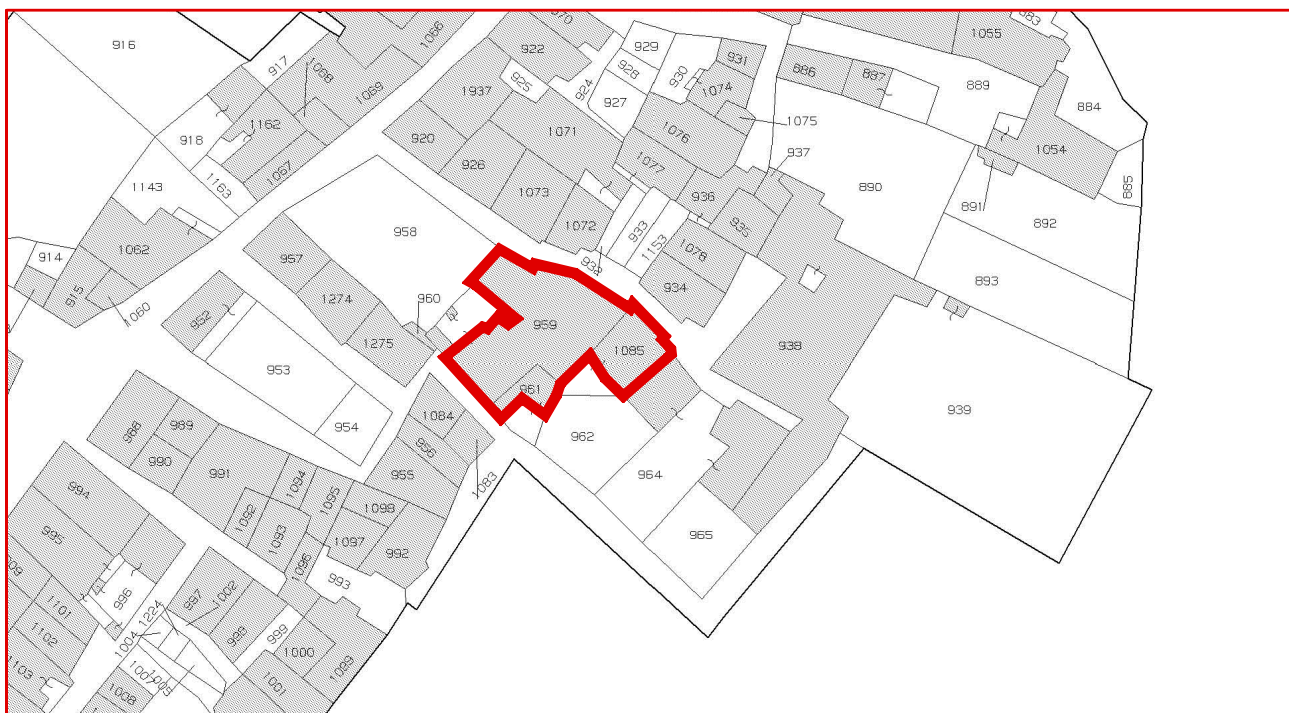

Comune di Tione degli Abruzzi
Fraz. Goriano Valli
Aggregato G.17

Via dello Statuto;
Foglio 17, partt. 959 - 961 - 1085;
Proprietari catastali:

PAOLINI ANNUNZIATA, nata a Castelvecchio Subequo il 01/ 12/ 1936;
PAOLINI MARGHERITA, nata a Castelvecchio Subequo il 21/ 11/ 1938;
AMICOSANTE ANNA MARIA VINCENZA, nata in Stati Uniti d'America il
20/ 01/ 1967;
AMICOSANTE GIAMPAOLO DOMENICO MARIA, nato in Stati Uniti
d'America il 11/ 09/ 1963;