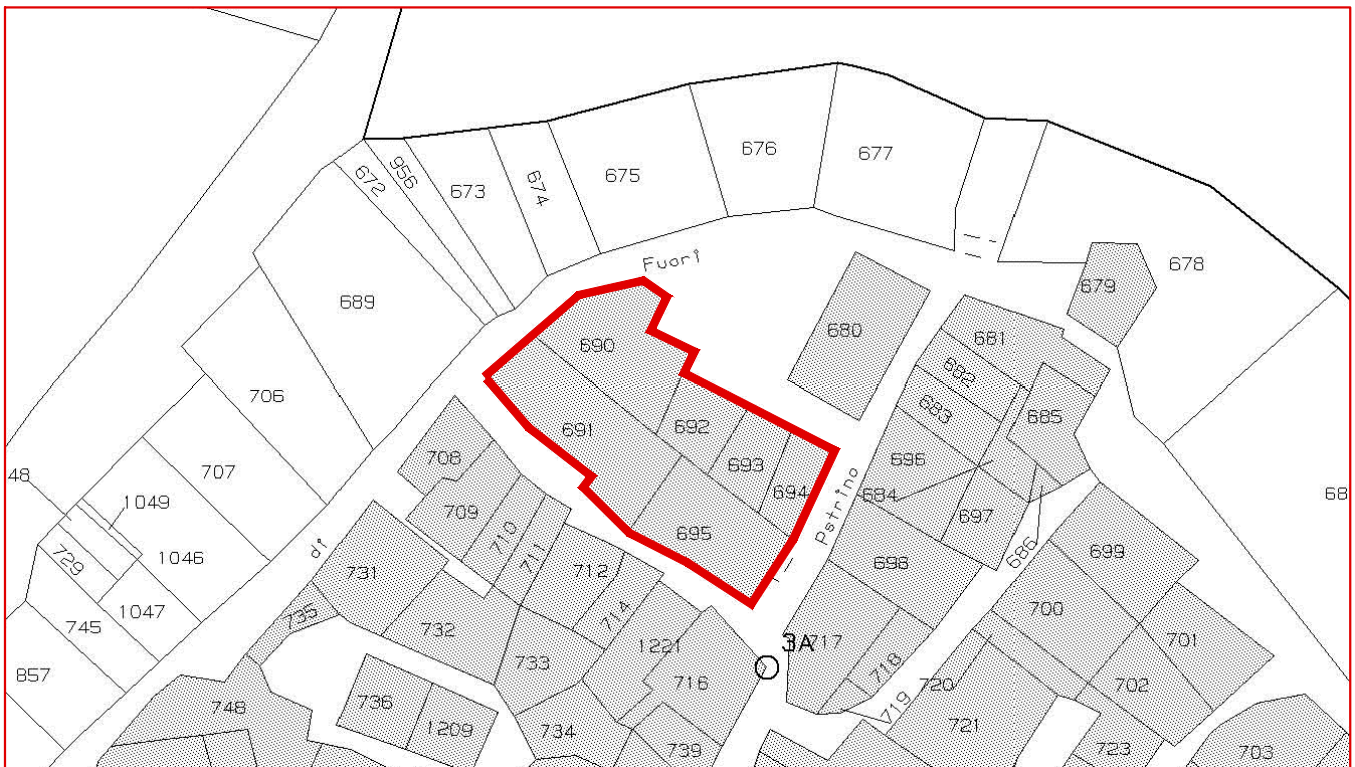

Comune di Tione degli Abruzzi
Fraz. S. Maria del Ponte
Aggregato SM.12

Via Santa maria del ponte - Via Capo la Terra
Foglio 32, partt. 690 - 691 - 692 - 693 - 694 - 695

Proprietari catastali:

VAILARDI GUIDO, nato a Fontecchio il 12/ 09/ 1928;