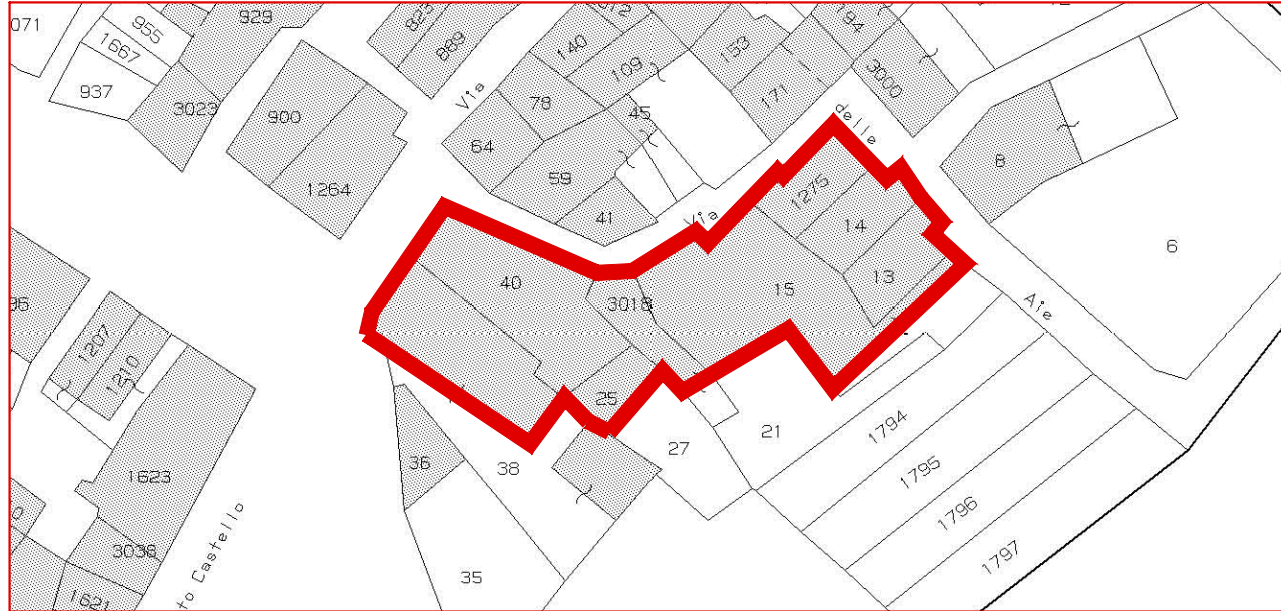

Comune di Tione degli Abruzzi Aggregato T. 25

Via dei Vestini - Via delle Aie

Foglio 5, partt. 38 - 40 - 25 - 3018 - 15 - 14 - 13 - 1275

Proprietari catastali:

FERRI DOMENICO, nato a Perugia il 17/ 04/ 1955;
BIZZARRI DOMENICA Di Andrea, ved. Bizzarri;
BIZZARRI ANGELINA, nata a Tione degli Abruzzi il 08/ 08/ 1893;
MUSELLI VINCENZA, nata a Pescara il 01/ 07/ 1948;
ORSINI DARIO, nato a Pescara il 20/ 09/ 1944;
VESPA ALVIO, nato a Tione degli Abruzzi il 17/ 02/ 1947;
VESPA NICOLA, nato a Tione degli Abruzzi il 15/ 02/ 1936;
VESPA PALMA MARIA, nata a Tione degli Abruzzi il 18/ 08/ 1930;
VESPA VINCENZO, nato a Tione degli Abruzzi il 07/ 12/ 1933;
BERARDINELLI AURORA, nata in Stati Uniti D'America il 06/ 04/ 1911;
BIZZARRI ADALGISA, nata a Tione degli Abruzzi il 16/ 05/ 1922;
BIZZARRI ANTONINA, nata a Tione degli Abruzzi il 06/ 01/ 1934;
BIZZARRI FRANCESCO, nato a Tione degli Abruzzi il 12/ 02/ 1916;
BIZZARRI GINO, nato a Tione degli Abruzzi il 05/ 11/ 1914;
BIZZARRI GIOSUE', nato in Venezuela il 08/ 09/ 1954;
BIZZARRI GIUSEPPINA, nata a Tione degli Abruzzi il 25/ 06/ 1951;
BIZZARRI MARIA, nata a Tione degli Abruzzi il 16/ 08/ 1928;
BIZZARRI MAURO, nato in Venezuela il 30/ 11/ 1968;
CERVELLI CATERINA, fu Piersante;
DAVIDE PASQUALINO, fu Giovanni Antonio;
ROSSI TITINA FLORINA, nata a Tione degli Abruzzi il 05/ 10/ 1929;